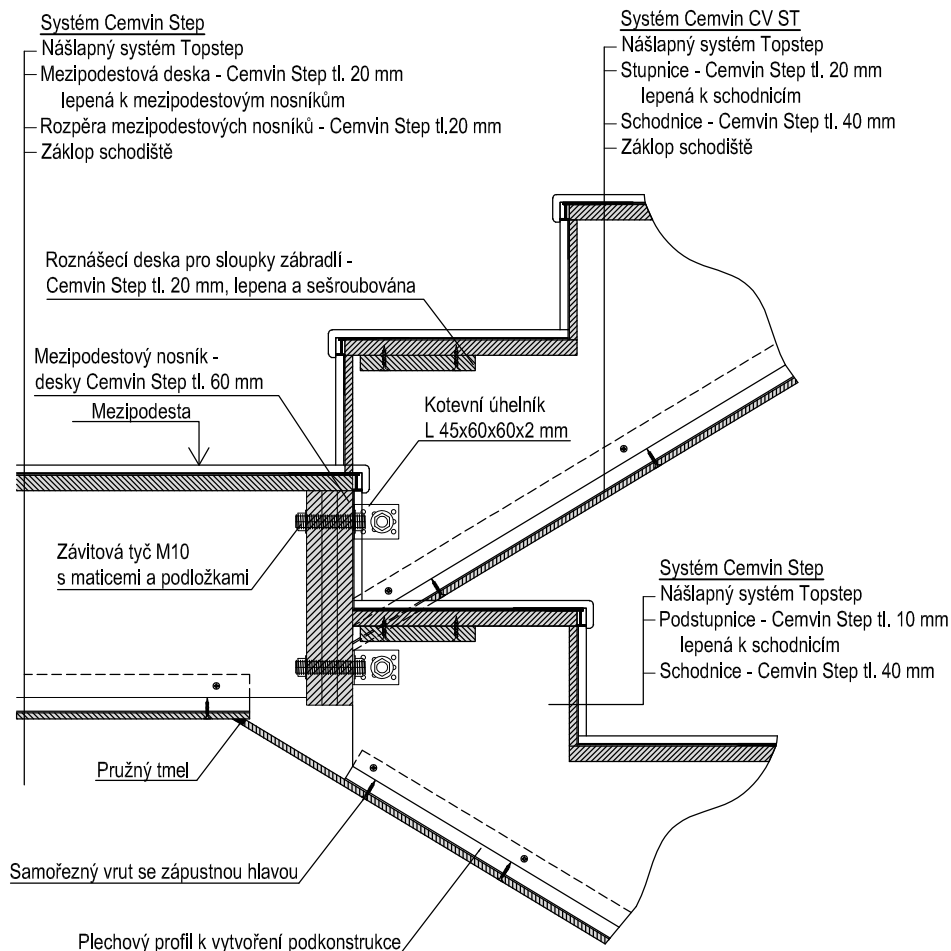

MEZIPODESTA - NÁŠLAP / VÝSTUP

MEZIPODESTOVÝ NOSNÍK - KOTVENÍ DO ZDI

POZNÁMKY:

- Nášlapové desky (stupnice, podstupnice a mezipodestová deska) jsou lepené k podkladu pomocí PUR lepidla

DETAILY CEMVIN STEP

TYP: CV STEP

MĚŘÍTKO: 1:10

NOSNÁ KONSTRUKCE: NOSNÉ STĚNY, STROP, PODLAHA

CEMVIN

WWW.CEMVIN.EU

PODLAHA - NÁSTUP

STROP - VÝSTUP

POZNÁMKY:

- Nášlapové desky (stupnice, podstupnice a mezipodestová deska) jsou lepené k podkladu pomocí PUR lepidla

DETAILY CEMVIN STEP

TYP: CV STEP

NOSNÁ KONSTRUKCE: NOSNÉ STĚNY, STROP, PODLAHA

MĚŘÍTKO: 1:10

WWW.CEMVIN.EU