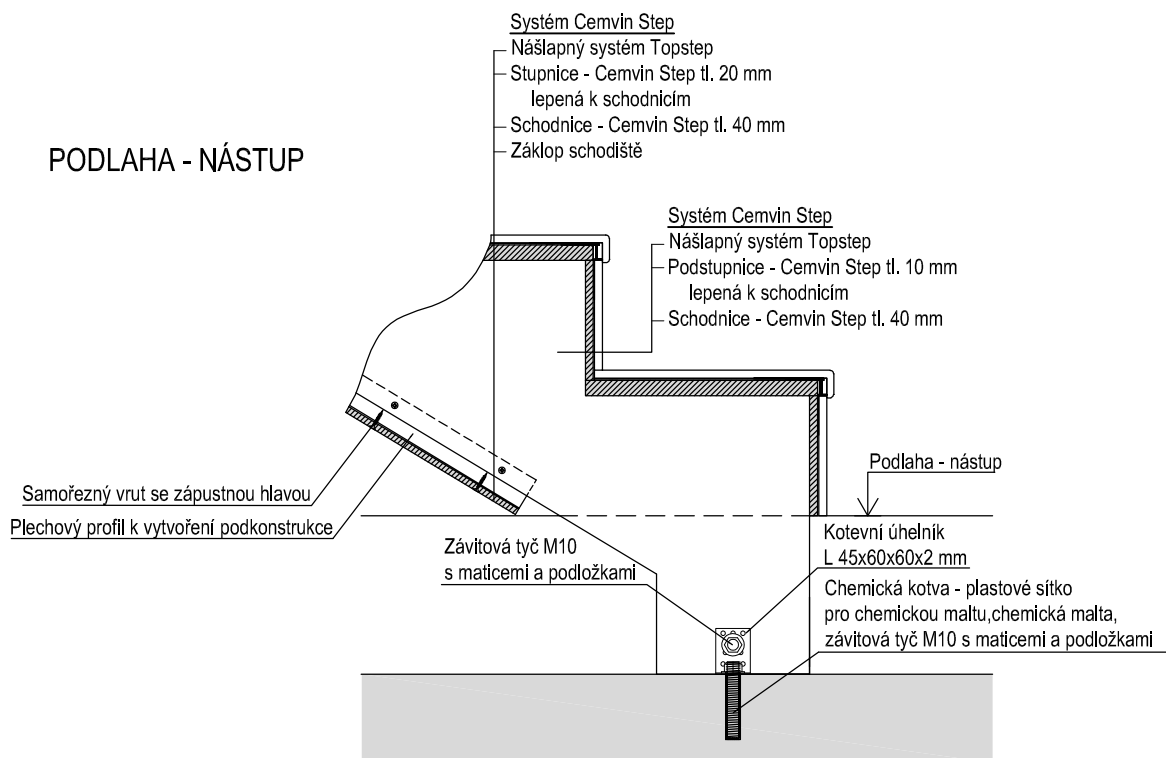

MEZIPODESTA - NÁŠLAP / VÝSTUP

MEZIPODESTOVÝ NOSNÍK - KOTVENÍ DO ZDI

POZNÁMKY:

- Nášlapové desky (stupnice, podstupnice a mezipodestová deska) jsou lepené k podkladu pomocí PUR lepidla

DETAILY CEMVIN STEP

TYP: CV STEP

MĚŘÍTKO: 1:10

NOSNÁ KONSTRUKCE: NOSNÉ STĚNY, STROP, PODLAHA

CEMVIN

WWW.CEMVIN.EU

PODLAHA - NÁSTUP

STROP - VÝSTUP

POZNÁMKY:

- Nášlapové desky (stupnice, podstupnice a mezipodestová deska) jsou lepené k podkladu pomocí PUR lepidla

DETAILY CEMVIN STEP

TYP: CV STEP

NOSNÁ KONSTRUKCE: NOSNÉ STĚNY, STROP, PODLAHA

MĚŘÍTKO: 1:10

WWW.CEMVIN.EU