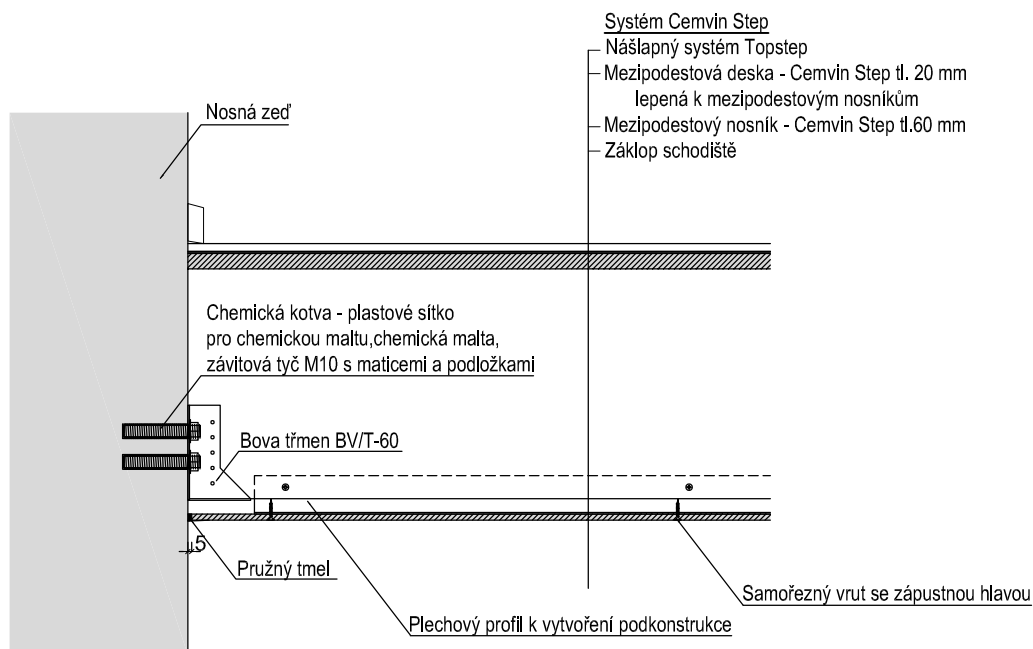

MEZIPODESTA - NÁŠLAP / VÝSTUP

MEZIPODESTOVÝ NOSNÍK - KOTVENÍ DO ZDI

POZNÁMKY:

- Nášlapové desky (stupnice, podstupnice a mezipodestová deska) jsou lepené k podkladu pomocí PUR lepidla

DETAILY CEMVIN STEP

TYP: CV STEP

MĚŘÍTKO: 1:10

NOSNÁ KONSTRUKCE: NOSNÉ STĚNY, STROP, PODLAHA

CEMVIN

WWW.CEMVIN.EU

PODLAHA - NÁSTUP

STROP - VÝSTUP

POZNÁMKY:

- Nášlapové desky (stupnice, podstupnice a mezipodestová deska) jsou lepené k podkladu pomocí PUR lepidla

DETAILY CEMVIN STEP

TYP: CV STEP

NOSNÁ KONSTRUKCE: NOSNÉ STĚNY, STROP, PODLAHA

MĚŘÍTKO: 1:10

WWW.CEMVIN.EU