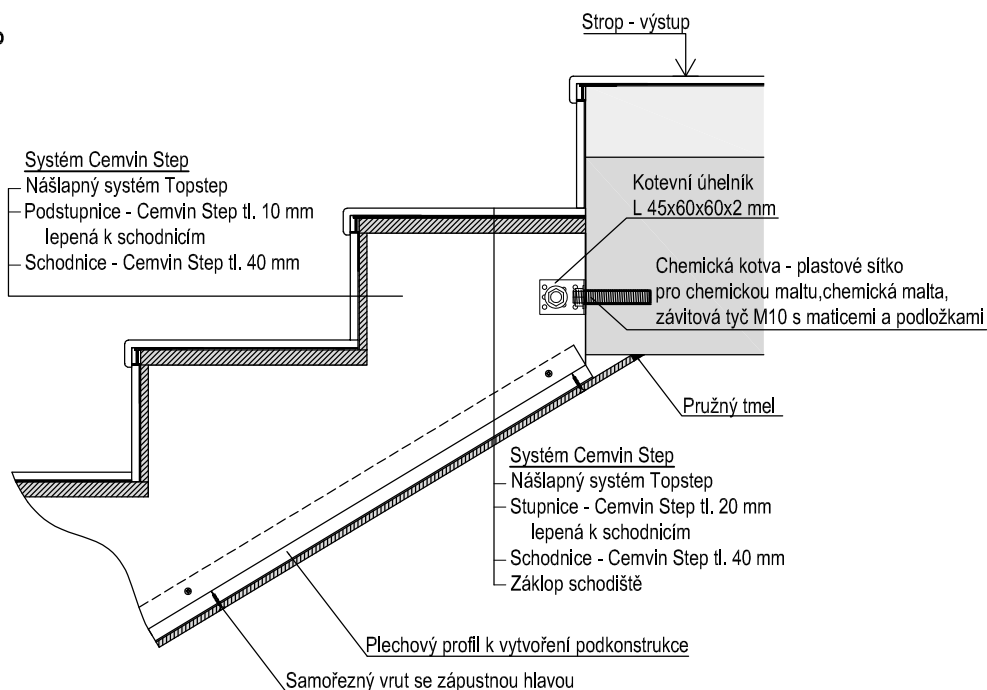

MEZIPODESTA - NÁŠLAP / VÝSTUP

MEZIPODESTOVÝ NOSNÍK - KOTVENÍ DO ZDI

POZNÁMKY:

- Nášlapové desky (stupnice, podstupnice a mezipodestová deska) jsou lepené k podkladu pomocí PUR lepidla

DETAILY CEMVIN STEP

TYP: CV STEP

MĚŘÍTKO: 1:10

NOSNÁ KONSTRUKCE: NOSNÉ STĚNY, STROP, PODLAHA

CEMVIN

WWW.CEMVIN.EU

PODLAHA - NÁSTUP

STROP - VÝSTUP

POZNÁMKY:

- Nášlapové desky (stupnice, podstupnice a mezipodestová deska) jsou lepené k podkladu pomocí PUR lepidla

DETAILY CEMVIN STEP

TYP: CV STEP

NOSNÁ KONSTRUKCE: NOSNÉ STĚNY, STROP, PODLAHA

MĚŘÍTKO: 1:10

WWW.CEMVIN.EU